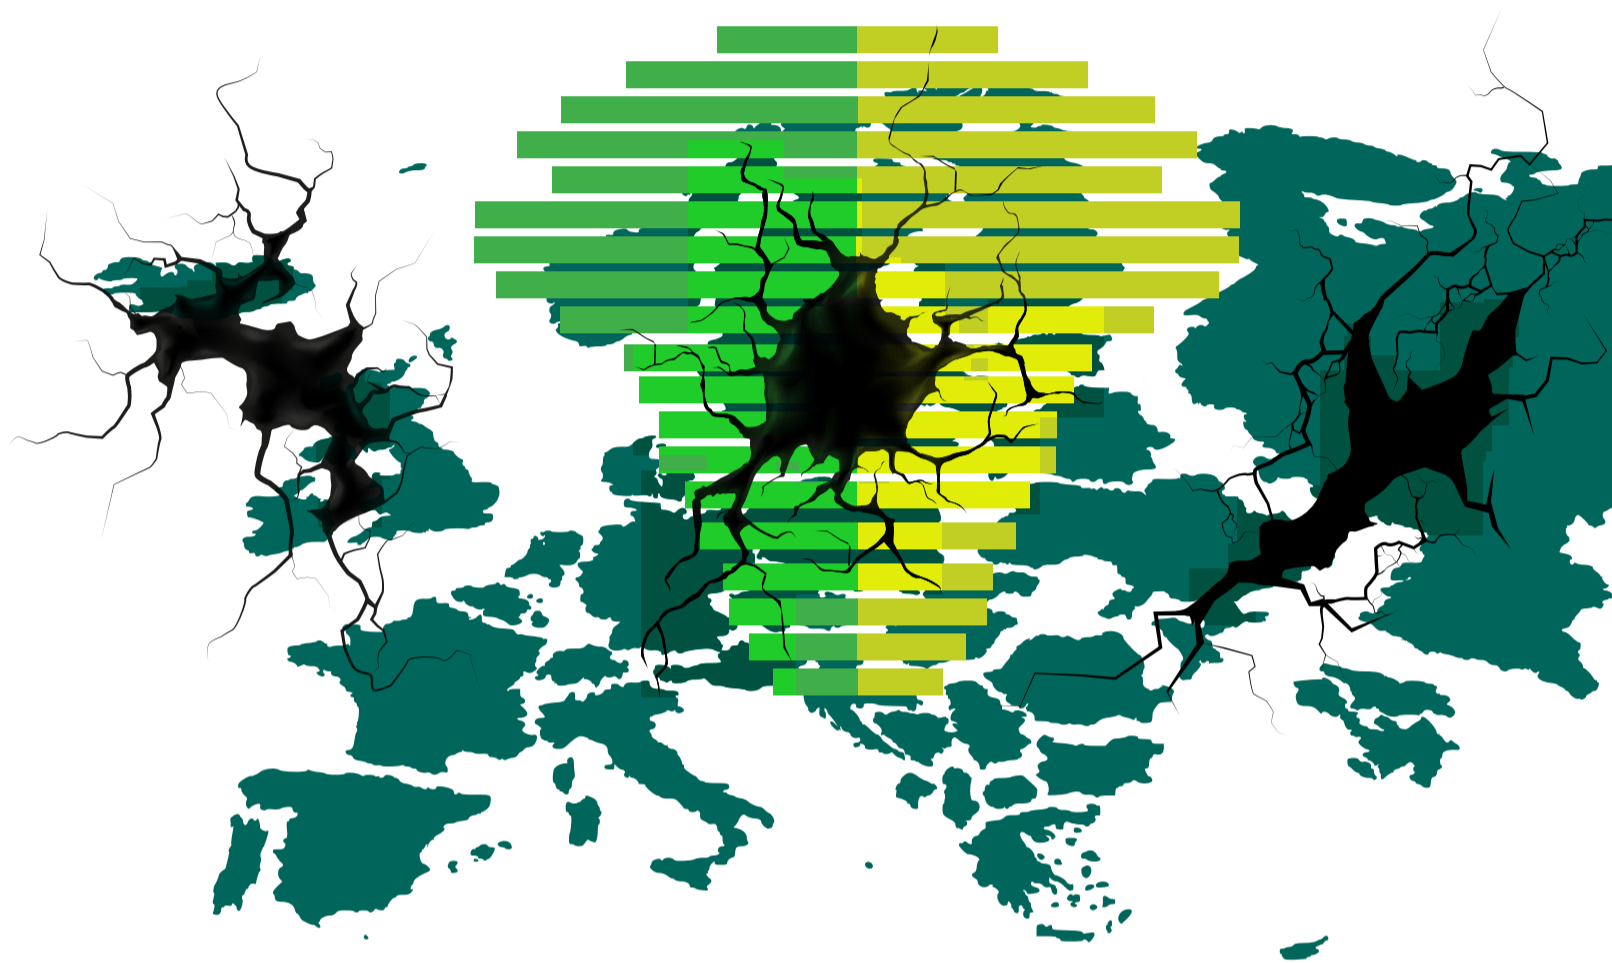

# La familia, futuro de Europa:

SIN ELLA NO HABRÁ PRIMAVERA DEMOGRÁFICA

LUNES, 14 DE FEBRERO DE 2022 - 19:30

PONENTES:

**VINCENZO BASSI.** Presidente de la FAFCE

**ALEJANDRO MACARRÓN.** Director de la Fundación Renacimiento Demográfico

**CARMEN FERNÁNDEZ DE LA CIGÜÑA.** Directora del Instituto CEU de Estudios de la Familia

MODERA:

**CARMEN SÁNCHEZ MAILLO.** Profesora de Teoría del Derecho y Secretaria Académica del Instituto CEU de Estudios de la Familia